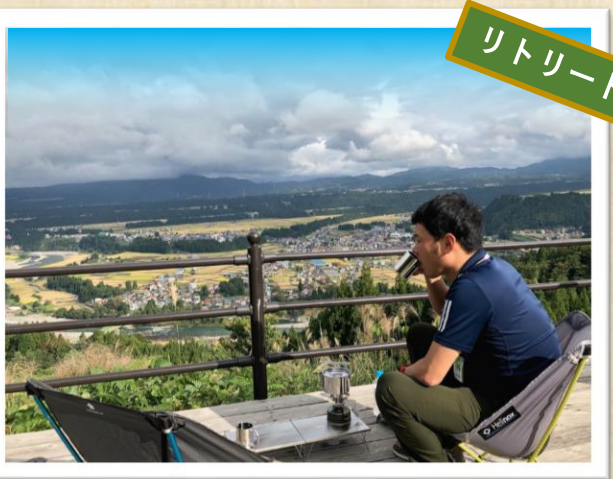

# 山コーヒー × レンタサイクル

川の展望台

目的地へGO!!

津南の天然水

コーヒーミル

マグカップ

ローテーブル

蔵caféのコーヒー豆使用